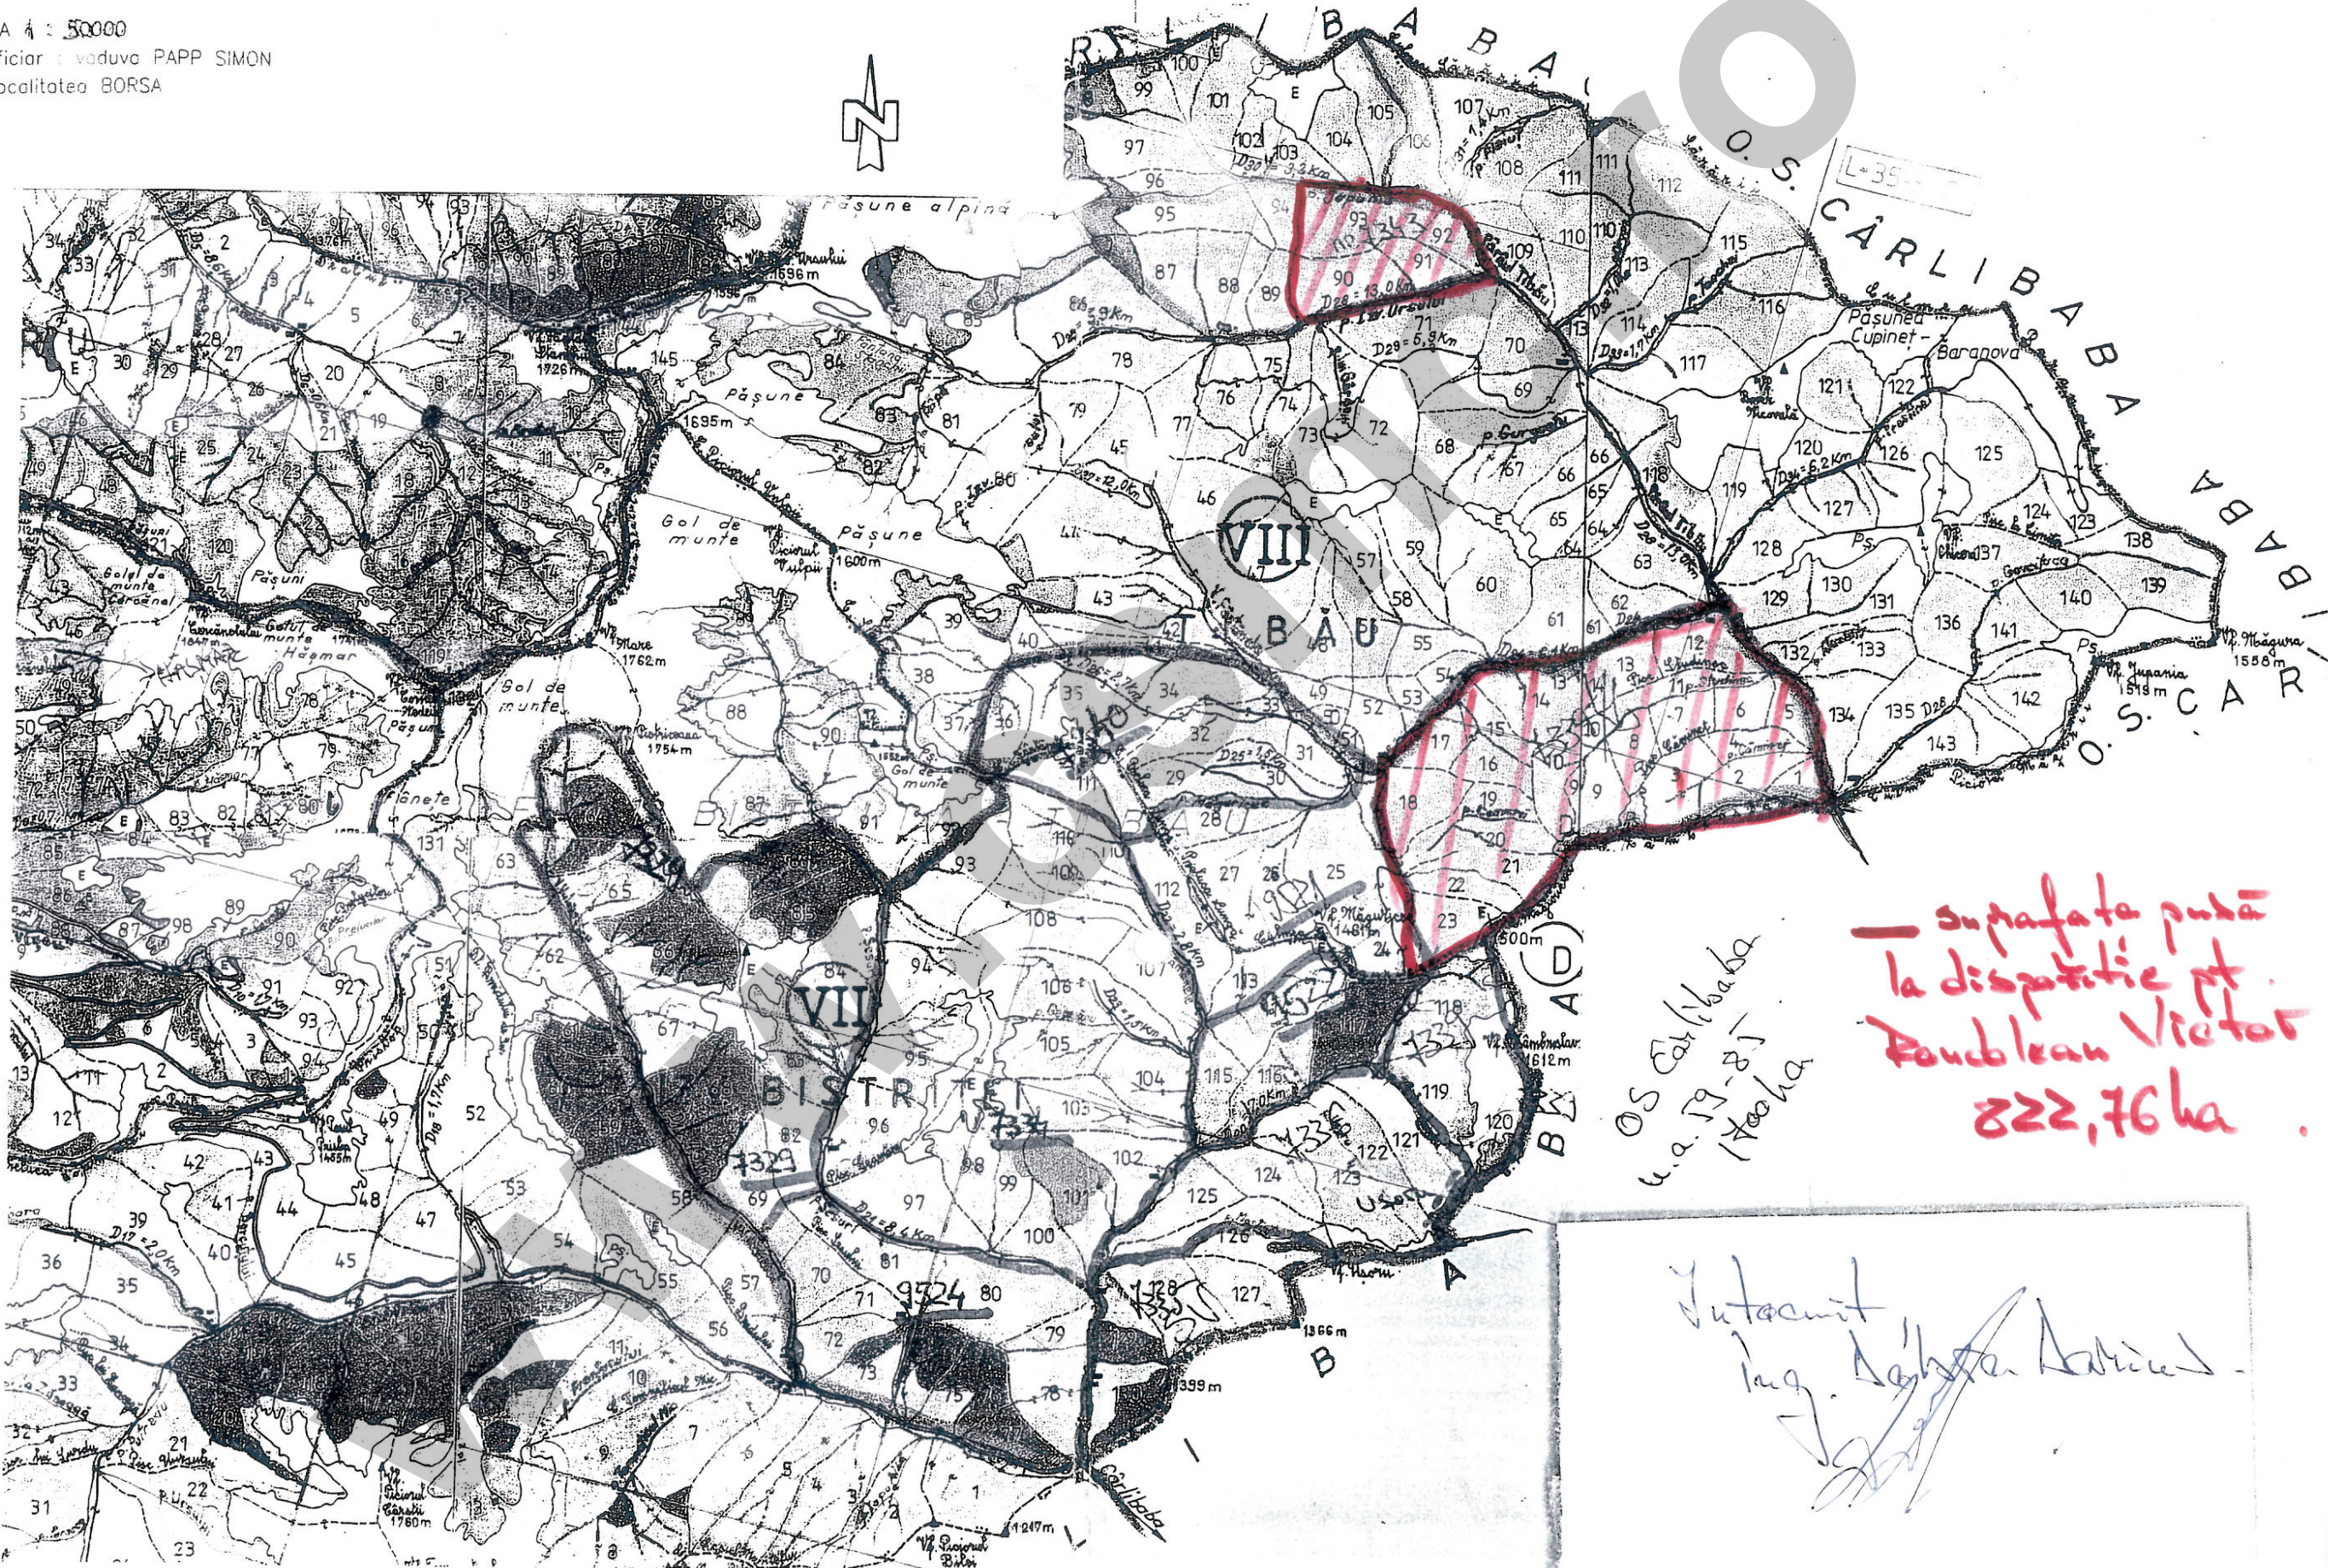

PLAN DE INCADRARE IN ZONA

SCARA 1 : 50000

Beneficiar : vaduva PAPP SIMON
din localitatea BORSA

*OS Carlibaba
u.a. 19-81
1700 ha*

**— suprafata pută
la dispoziție pt.
Roublean Victor
822,76 ha.**

*Intocmit
ing. Lăcrășanu*